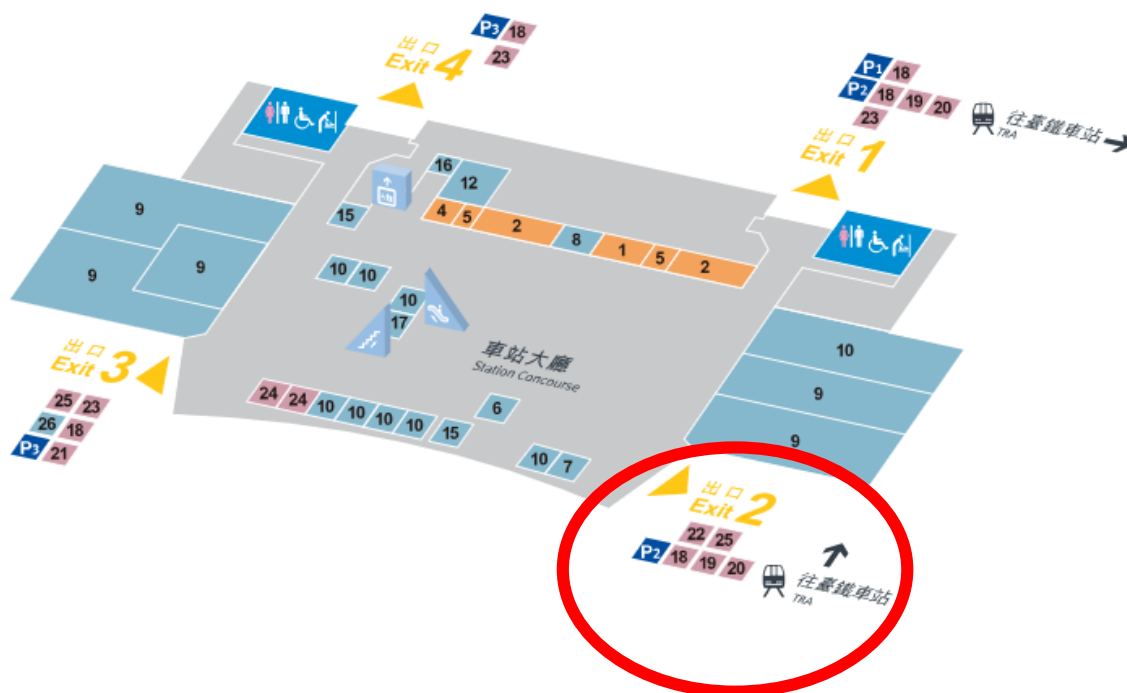

(1)集合時間/地點 13:10、13:20 於台南高鐵站第 2 出口，協會安排遊覽車接送會員至飯店，若逾時

者，請自行前往。

(2)住宿部分為三人房，由協會進行安排，若有要求同住者，請於報名時備註。

(3)活動行程及時間安排，如遇有不可抗拒之因素，是否異動行程、延後辦理或取消，另行通知，

敬請配合。

(4)活動時間如遇有不可抗拒之因素，是否延後辦理或取消，另行通知。

◇ 福爾摩沙遊艇酒店簡介：<https://www.formosayacht.com.tw/>

飯店周邊景點